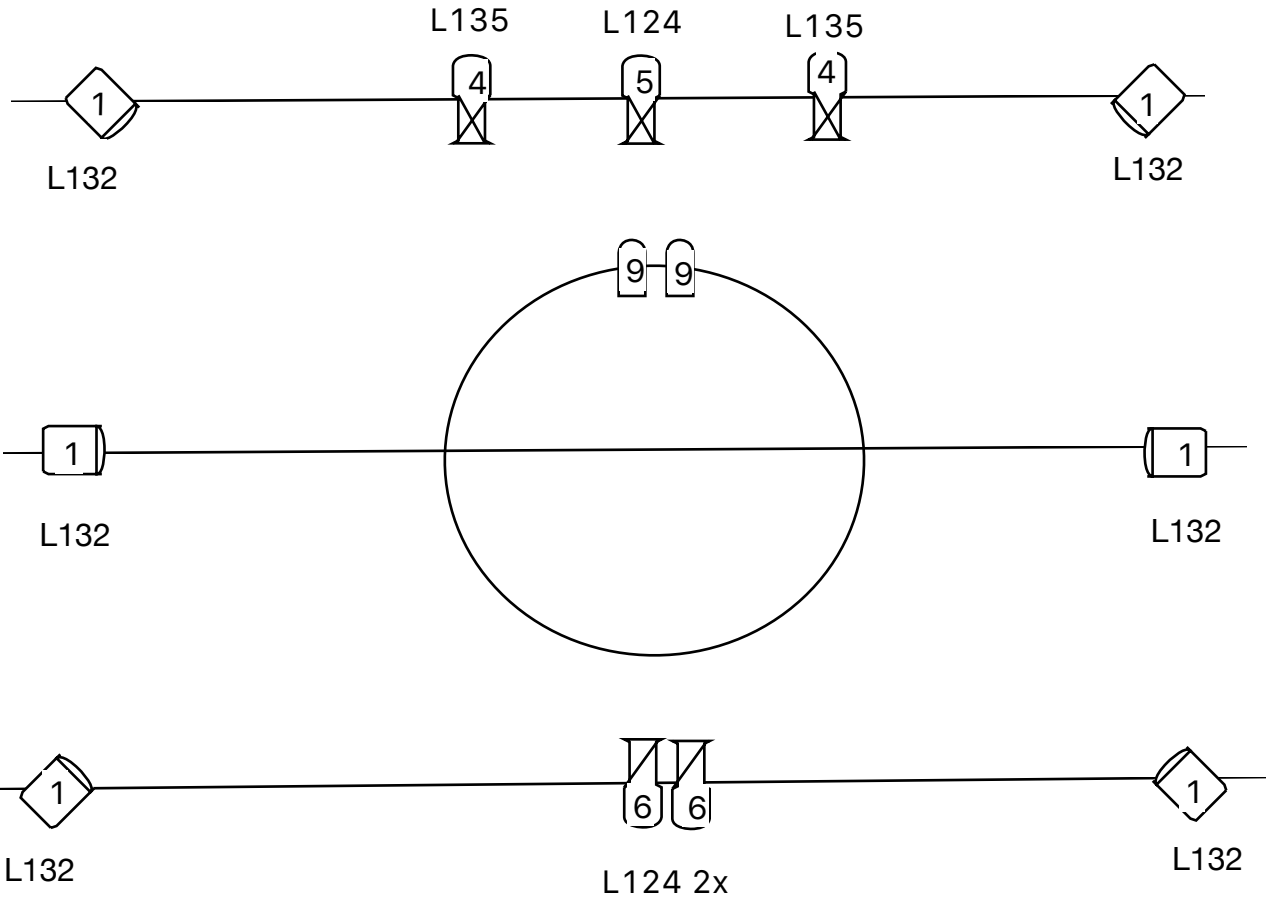

Descobridores Varas Voadas

Legenda:

-  PC 1200w
-  Recorte 23/50
-  Recorte 15/32 c/ iris

Varas voadas