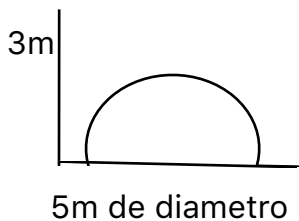

Descobridores Varas Voadas

Legenda:

-  PC 1200w
-  Recorte 23/50
-  Recorte 15/32 c/ iris

Varas voadas